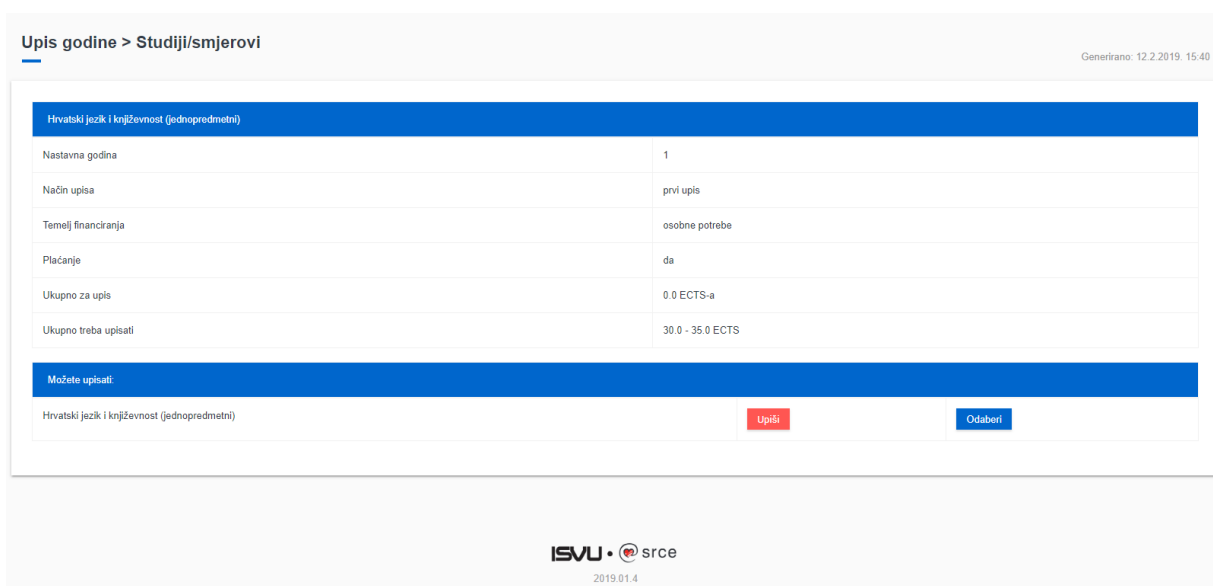

## Odabir studija

Odabirom opcije *Upis godine* otvara se prozor *Upis godine > Izbor studija* kroz koji student odabire studij za koji želi napraviti upis godine.

**Slika 1.** Odabir studija za upis

Nakon odabira studija, student može vidjeti osnovne podatke vezane za prikazani studij te smjerove (ako postoje) koje može pregledati i odabrati za upis.

## Upis obveznih predmeta

Pri upisu godine upisuju se predmeti iz zimskog semestra, pri čemu student mora ispuniti kvotu za upis predmeta iz zimskog semestra. Kvota za upis semestra definira se u obliku najmanjeg i najvećeg opterećenja u ECTS bodovima koje student može imati u pojedinom semestru.